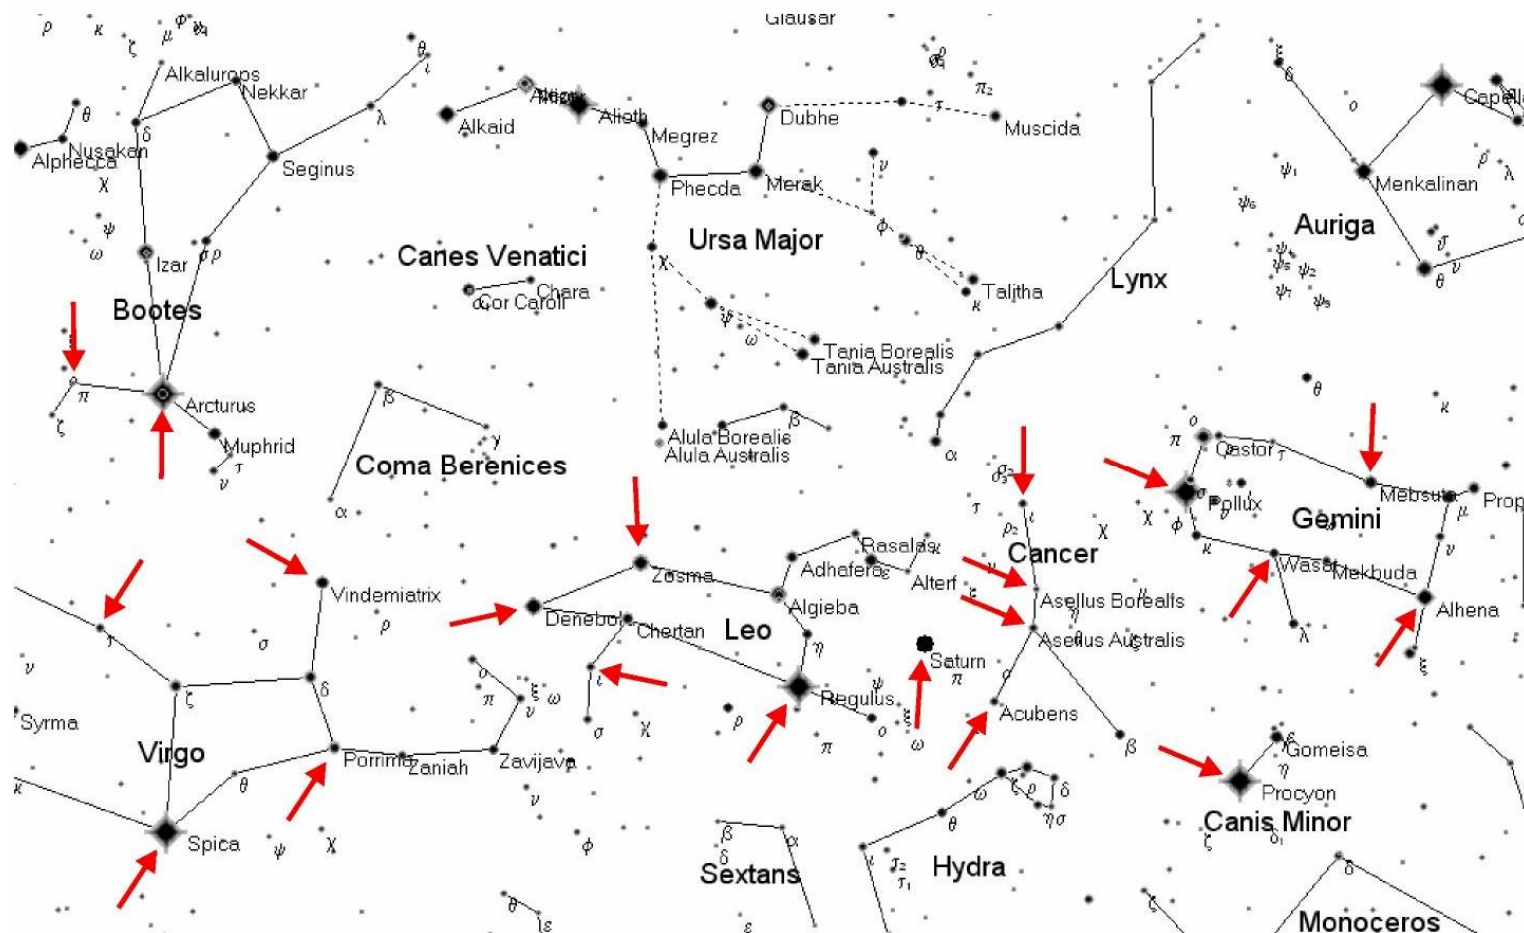

IX SETTIMANA DELL'ASTRONOMIA "GLI STUDENTI FANNO VEDERE LE STELLE"
7-13 MAGGIO 2008

CARTINA STELLARE

Orientati verso Sud, dove è il Sole intorno alle 13, ora locale, individuare con l'aiuto della cartina le costellazioni dei Gemelli (Gem), Cancro (Cnc) Cane Minore (CMi), Leone (Leo), Vergine (Vir), Bootes (Boo). Cerchiare sulla cartina tutte le stelle osservate tra quelle indicate con la freccia. Riportare sul modulo di rilevazione le stelle individuate.