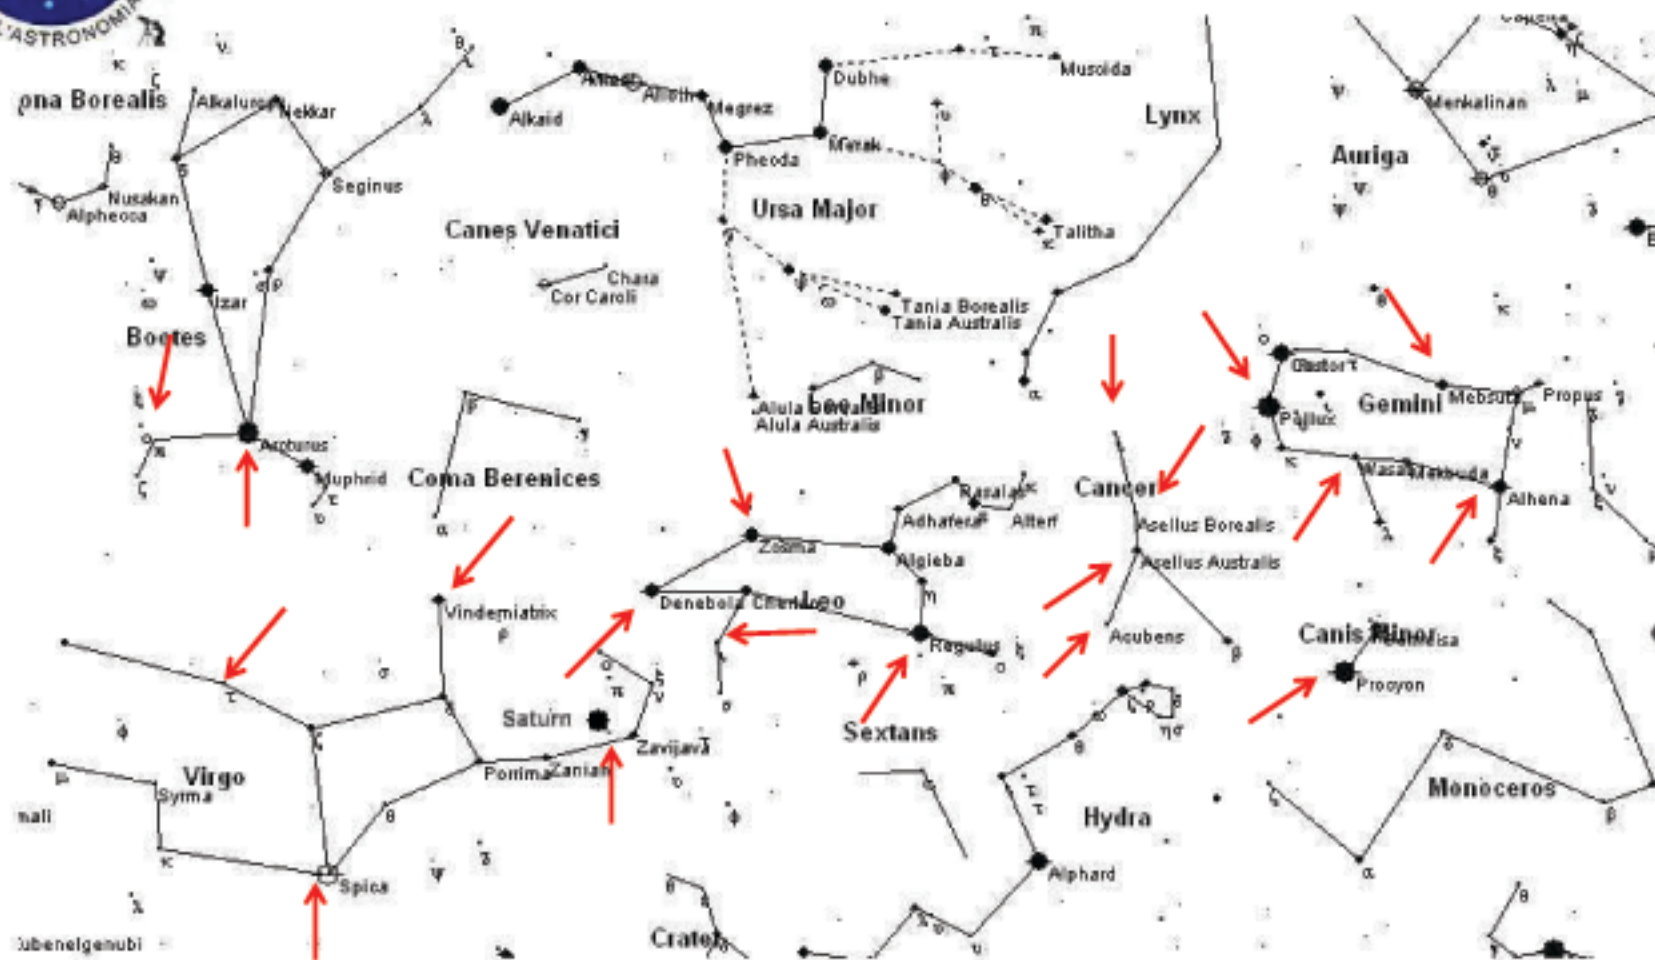

XI Settimana Nazionale dell'Astronomia «Gli studenti fanno vedere le stelle» 19-23 aprile 2010

“Dai canali su Marte di Schiaparelli alla ricerca della vita nell'Universo”

Orientati verso Sud, qualche ora dopo il tramonto del Sole, individuare con l'aiuto della cartina le costellazioni di Gemelli (Gem), Cancro (Cnc) Cane Minore (CMi), Leone (Leo), Vergine (Vir) e Bootes (Boo).

Cerchiare sulla cartina tutte le stelle osservate tra quelle indicate con la freccia. Riportare sul modulo di rilevazione le stelle individuate.